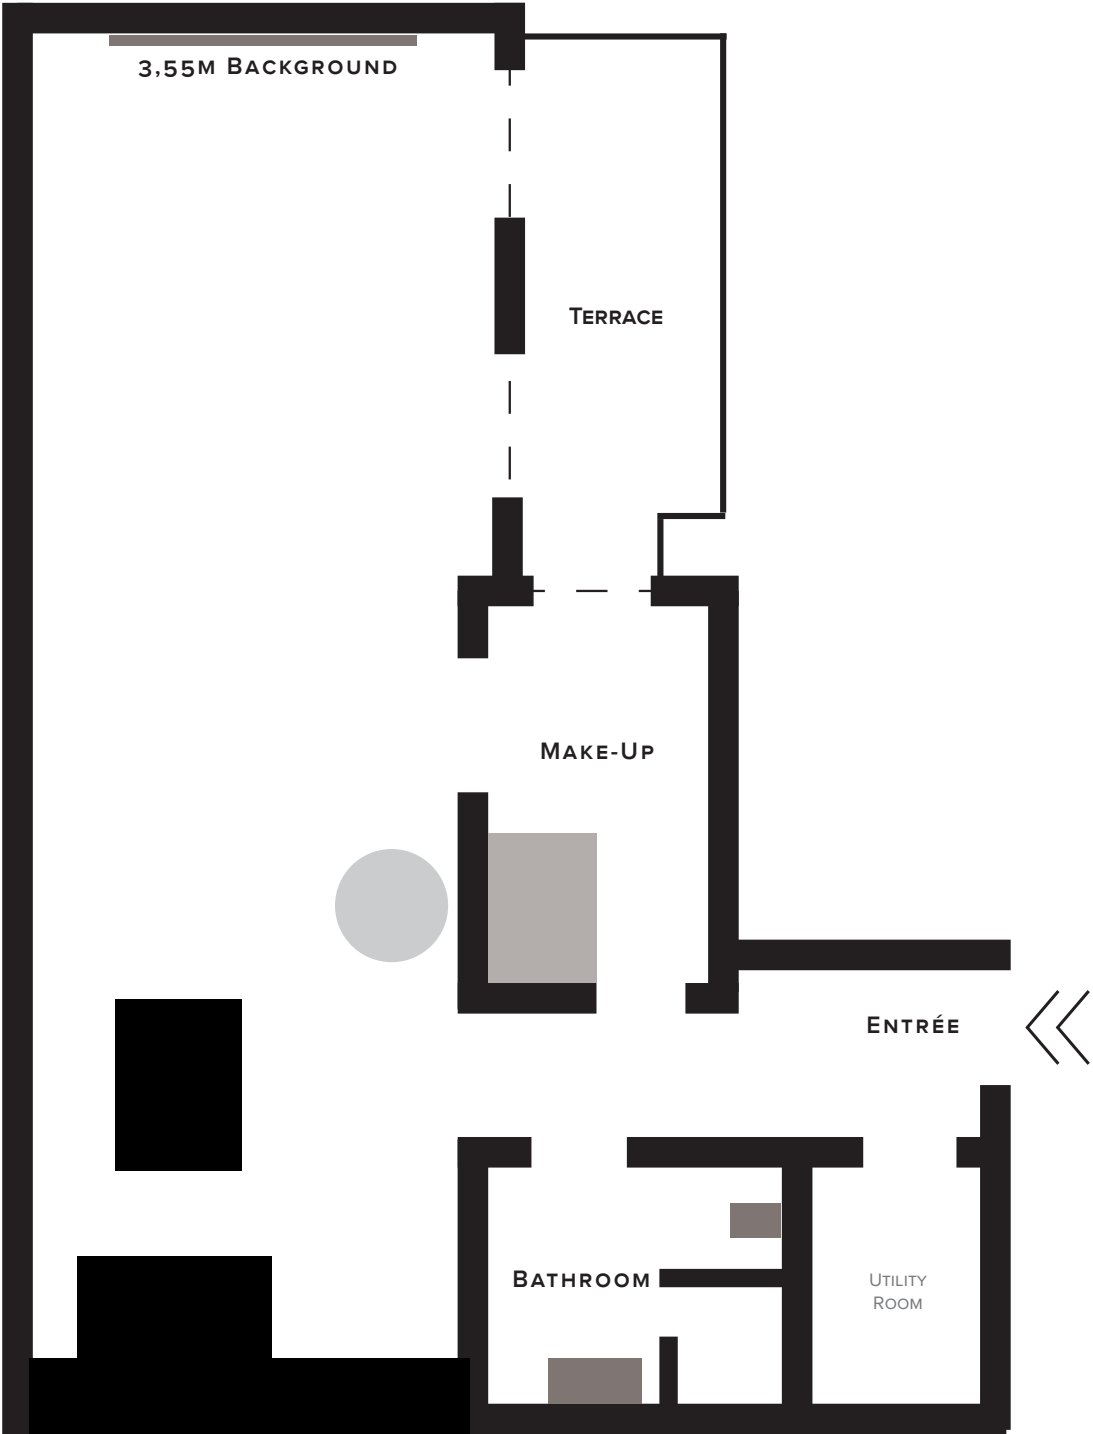

BAKERY

STUDIO BERLIN

WWW.BAKERYBERLIN.COM
+49 30 89 999 331
+49 151 127 926 74

1. OG / 2ND FLOOR

TOTAL AREA/GESAMTLFÄCHE
1.3K SQUARE FEET/120QM

ALLE ANGABEN OHNE GEWÄHR.